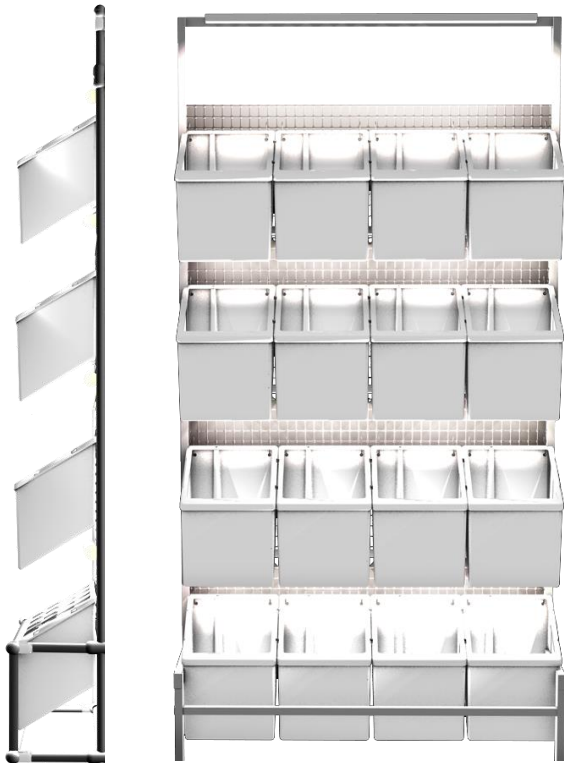

Вертикальная оранжерея М (на каркасе, 16 модулей)

Типовое решение:

- Каркас 1 шт.
- Модули 16 шт.
- Лампы 4 шт.
- Горшочки 64 шт.
- Крючки 36 шт.
- Таймер 1 шт.
- Переходники для ламп 9 шт.
- Держатели ламп – 6 шт.
- Сетевой фильтр 1 шт.
- **Стоимость 57 600**