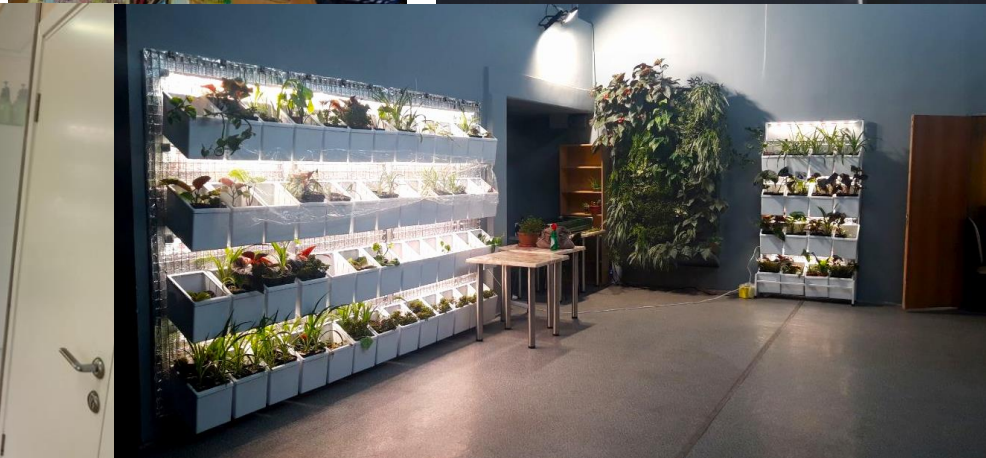

Фото из ГБУ ЦРИ «Царицыно» 3 реабилитационных центра