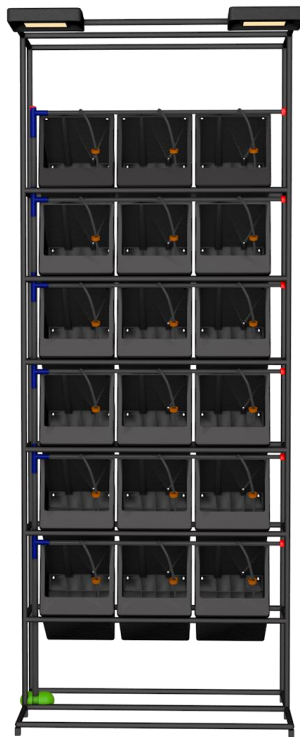

- Каркас 1 шт.
- Модули 18 шт.
- **Стоимость: 42 600 руб.**

- Скидки от 5 до 15 % в зависимости от статуса покупателя и количества единиц оборудования

Доп. оборудование:

Светильники 5/100 вт.
5 000

Система капельного
полива 5 000

Доп. услуги:

Поставка грунтов, растений
Монтаж оборудования
Авторский контроль за работой
местных специалистов
Подключение к сервисам
сообщества

Вертикальный сад М3х6 СП

Типовое решение :

- Каркас 1 шт.
- Модули 18 шт.
- Система капельного полива
- Световой прибор: 1 на 100 вт., или 2 на 50 вт.
- **Стоимость: 56 200 руб.**