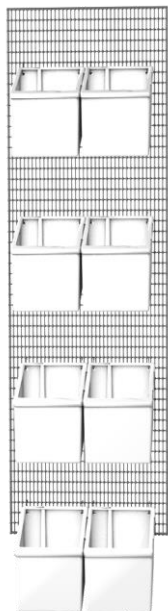

Различные технические решения